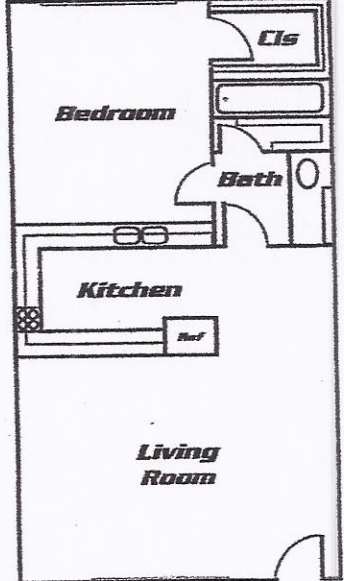

**Sunset Villa Apartments**  
**1415 E. Apache Blvd.**  
**Tempe, AZ 85281**  
**(480) 967-8203**

**Studio - 600 SqFt**

**1 Bedroom - 720 SqFt**

**2 Bedroom - 920 SqFt**