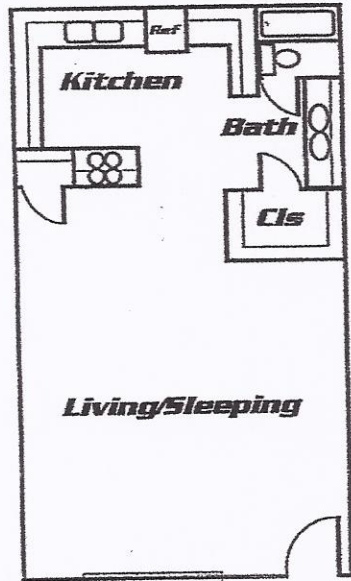

**Sunset Villa Apartments**  
**1415 E. Apache Blvd.**  
**Tempe, AZ 85281**  
**(480) 967-8203**

**Studio - 600 SqFt**

**1 Bedroom - 720 SqFt**

**2 Bedroom - 920 SqFt**